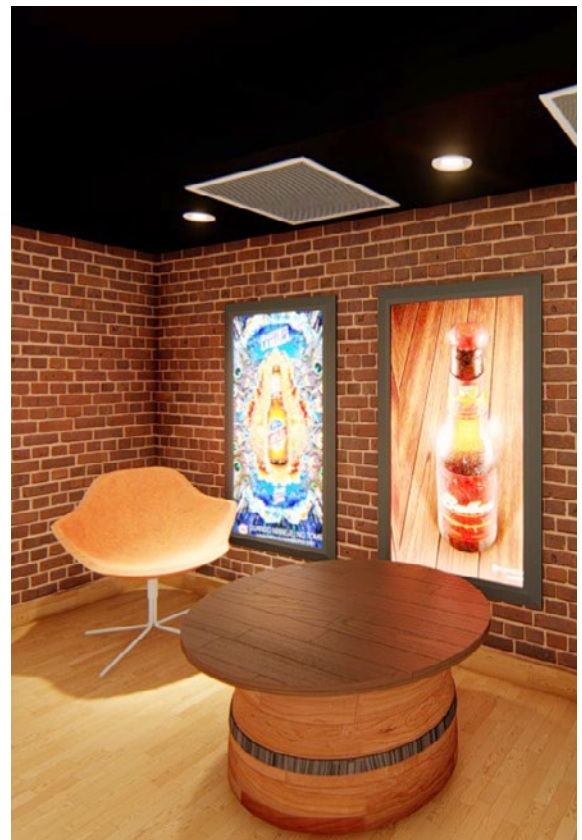

Grupo Ideas

Salón de Platos Cervecería

Llega el tiempo de renovar el Salón de Platos de la Cervecería Nacional de Panamá, con este diseño modernizamos el espacio donde se hacen conferencias y eventos.

The time comes to renew the Salon of Dishes of the National Brewery of Panama, with this design we modernize the space where conferences and events are held.