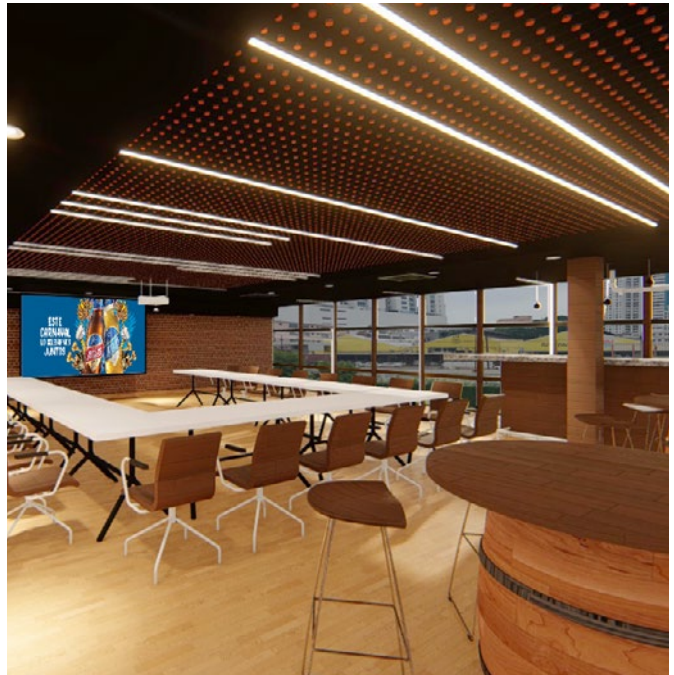

Grupo Ideas

Salón de Platos Cervecería

Llega el tiempo de renovar el Salón de Platos de la Cervecería Nacional de Panamá, con este diseño modernizamos el espacio donde se hacen conferencias y eventos.

The time comes to renew the Salon of Dishes of the National Brewery of Panama, with this design we modernize the space where conferences and events are held.