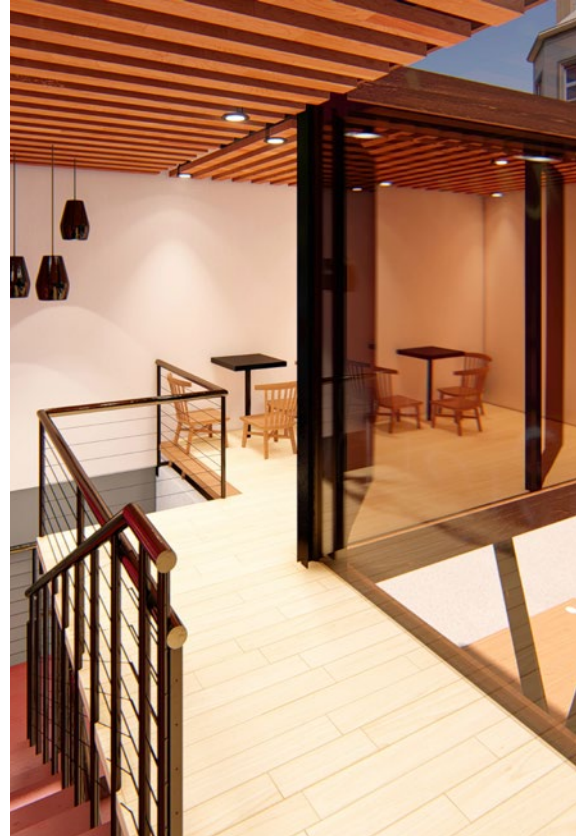

Duran Coffee Store

Duran Coffee Store es un Proyecto de Diseño para una cafetería en la Ciudad de Panamá. Se utilizaron materiales modernos, modulares y cálidos para crear un ambiente de Confort.

Duran Coffee Store is a Design Project for a coffee shop in Panama City. Modern, modular and warm materials were used to create a Comfort environment.